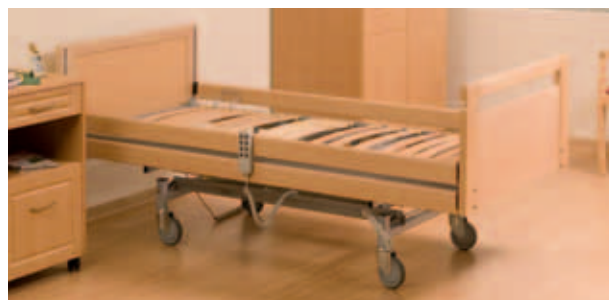

Opties

- Verlenging tot 220 cm met extra set
- Centrale wielvergrendeling

elisa

elisa-lux

in het kort

- Elektrische hoog-laag verstelling van 80 naar 40 cm
- Elisa-Lux krijgt een extra attractieve houtafwerking op de zijkanten
- Keuze uit lattenbodem of metaal rooster ligvlak
- Beschikt over wendbare wielen waardoor het gemakkelijk verrijdbaar is, in alle mogelijke hoogtestanden
- Maximum personengewicht tot 135 kg
- Bedbreedte van 101 cm, maar kan ook smaller gemaakt worden
- Praktische handbediening

Opties

- Centrale wielvergrendeling
- Verhoogd front- en voeteinde met hogere onrusthekkens (3)
- Bedverlenging tot 220 cm

elisa-flex

Elisa-Flex met 3 onrusthekkens

forza 120

ligpositie

in het kort

- Elektrische verstelbaar hoog-laag bed in een uitvoering voor grotere en zwaardere patiënten tot 300 Kg
- Standaard breedte van het Forza bed is 120 of 140 cm
- Ligvlak is opgedeeld in 3 of in 4 delen.
- Het bovenstuk (ligvlak) kan snel en eenvoudig van het onderstel verwijderd worden voor gemakkelijk transport
- Bijzonder bedieningsvriendelijk voor het personeel en gebruiksvriendelijk voor de bewoner.
- Alle of selectieve blokkering van de elektrische functies