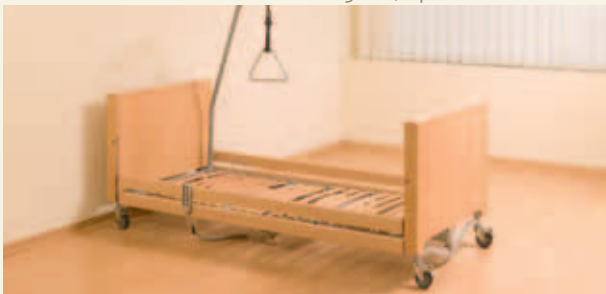

extreem laag bed